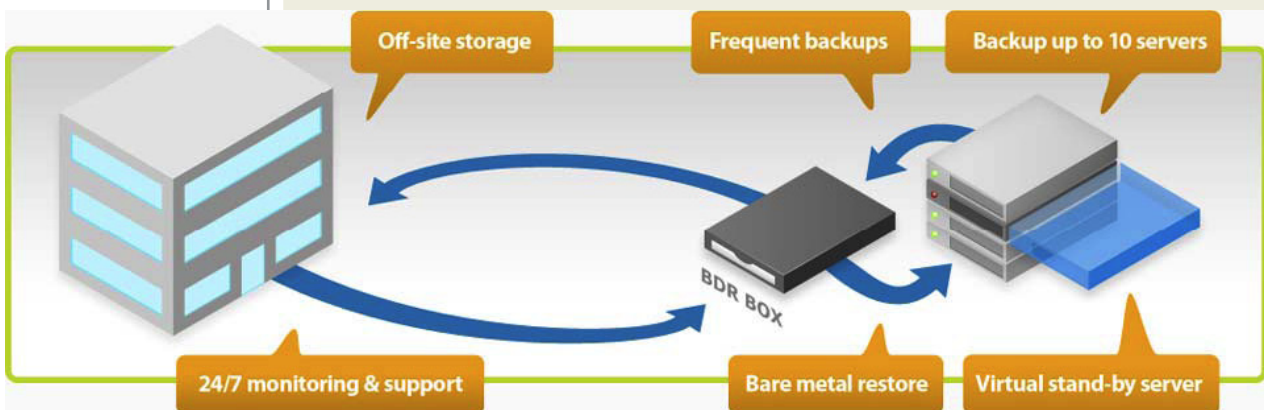

Superveilige Off-site Optie

De gecompriëerde data kan via een beveiligde tunnel worden verzonden naar een datacenter. Omdat dit datacenter op zich in verbinding staat met een ander, zal uw data op minstens drie fysieke locaties worden bijgehouden. Alle data is beveiligd met een unieke sleutel, zodat anderen er gegarandeerd geen toegang toe hebben. De overdracht geschiedt via uw breedbandverbinding, waarbij de belasting voor de verbinding geminimaliseerd kan worden.

2009 Preferred Partner GOLD

Microsoft GOLD CERTIFIED Partner